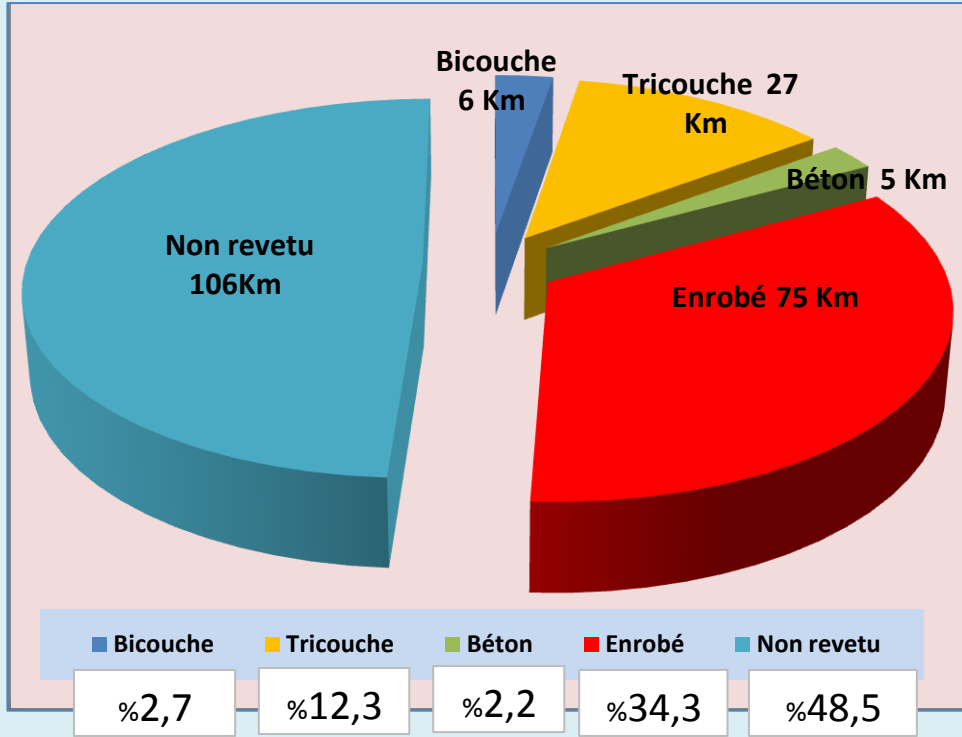

توزيع الطرقات بمدينة جمال

توزيع الطرقات حسب النوعية (كم)

الطول الجملي للطرقات : 219 كم

توزيع الطرقات حسب الحالة (كم)

الطول الجملي للطرقات : 219 كم